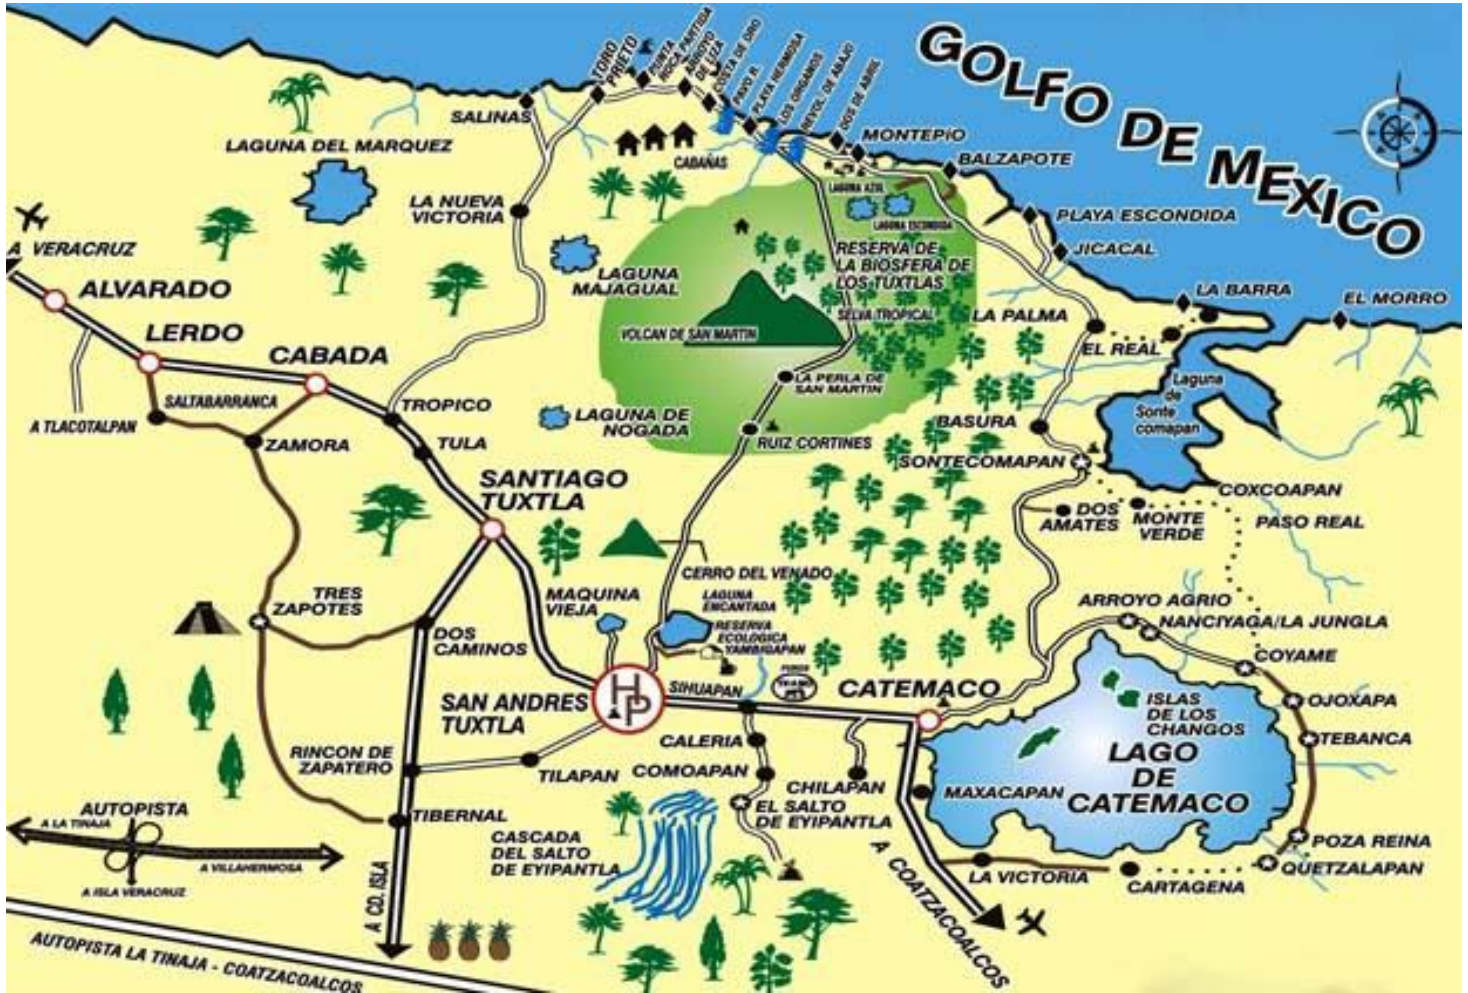

Información Turística

www.veracruz.mx

<https://www.facebook.com/VeracruzTurismo>

MAPA TURÍSTICO VERACRUZ – BOCA DEL RÍO

1. Muelle De La "T".
2. Macropiazza.
3. Torre de Páramo.
4. Museo Faro "Vicente Guerrero Carranza".
5. Paseo Del Malecón.
6. Café de la Parroquia.
7. Plaza De Las Artesanías.
8. Registro Civil.
9. Los Portales.
10. Zócalo.

11. Catedral De Veracruz.
12. Baluarte De Santiago.
13. Museo Naval.
14. Museo De La Ciudad.
15. San Juan de Ulúa.
16. Parque Zamora.
17. Teatro de la Reforma.
18. Plaza Acuario (Acuario, Museo de Cera).
19. Casa Museo Agustín Lara.
20. Plaza Mocambo.

21. Plaza Américas.
22. Estadio de fútbol "Luis Pirata Fuente".
23. Estadio de fútbol "Roberto Ávila".
24. Monumento de la Cabeza Olmeca.
25. Iglesia de Santa Ana.
26. Plaza Cívica Y Fuente Nihuatl.
27. Palacio Municipal de Boca del Río.
28. Teatro Fernando Gutiérrez Barrios.
29. Museo Buque Cañonero "Guanajuato".
30. Plaza Banderas.